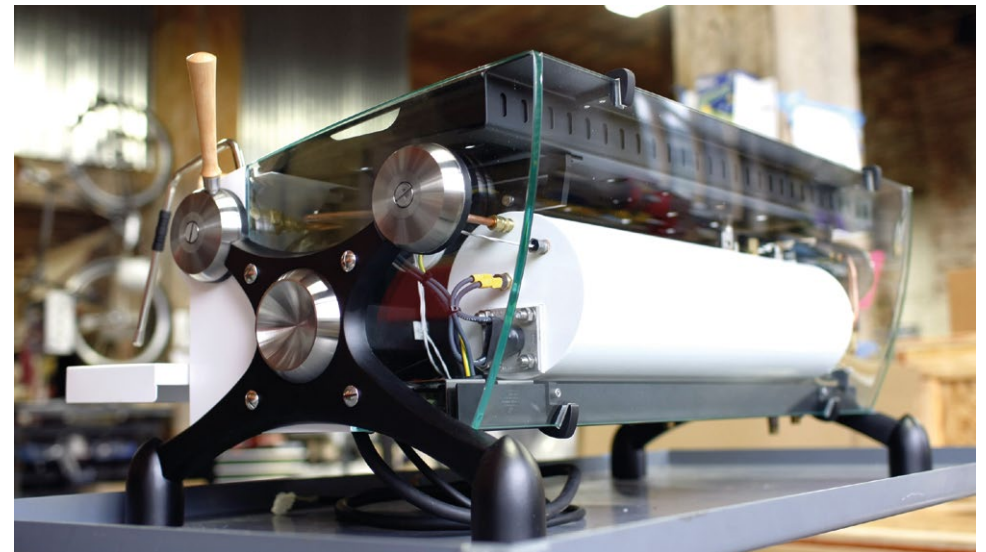

PERSONAL DEMO

EXPLORA CON TU CAFÉ EL PODER DEL FLAVOR PROFILING EN NUESTRA DEMO. NUESTRO SHOWROOM ESTÁ PREPARADO PARA QUE EXPERIMENTES LAS INFINITAS POSIBILIDADES DE REGULACIÓN DE TU FUTURA SLAYER Y PRUEBES TU CAFÉ OTRA VEZ, POR PRIMERA VEZ.

SUPER CUSTOMIZATION

TU SLAYER ES NUESTRO LEITMOTIVE. TU COFFEE SHOP Y SU ESPACIO SON PRODUCTO DE UNA CUIDADOSA PREPARACIÓN Y ESFUERZO CREATIVO.

¿POR QUÉ NO TOMAR ABSOLUTAMENTE EN SERIO TU MÁQUINA DE CAFÉ ESPRESSO? EL CAFÉ ES TU CORE BUSINESS.

COMO FABRICANTES DE LA MÁQUINA ESPRESSO CUSTOMIZADA LÍDER EN EL MUNDO, SABEMOS CÓMO PERSONALIZARLA PARA CREAR UN OBJETO ÚNICO.

SLAYER COLABORA CON ALGUNOS DE LOS ARTISTAS Y ARTESANOS MÁS APRECIADOS DE SEATTLE PARA PRODUCIR MÁQUINAS DE UNA BELLEZA INIGUALABLE. DEJA QUE NUESTRO EQUIPO DE DISEÑO PROFESIONAL TE AYUDE A IMAGINAR TU SLAYER PERSONALIZADA.

Precios válidos desde el 1 de enero de 2018. SLAYER se reserva el derecho a efectuar cualquier modificación sin previo aviso.

EXPERIENCE COFFEE CUP

SLAYER OFFICIAL DISTRIBUTOR

Carrer de la Ciutat 7, principal 2 - 08002 Barcelona - Spain - Tel. 34 937 031 310 - Fax 34 937 031 320
info@experiencecoffeecup.com - www.experiencecoffeecup.com/slayer