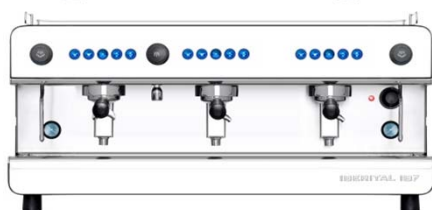

Caldera 6 L.
1 Vapor + 1 Grifo Agua caliente
Acero Inoxidable

P.V.P: 1.385,96 €

IBERITAL IB7 COMPACT 2GR.

Caldera 10,5 L.
1 Vapores + 1 Grifo Agua caliente
Acero Inoxidable

P.V.P: 1.523 €

IBERITAL IB7 2GR.

Caldera 10,5 L.
2 Vapor + 1 Grifo Agua caliente
Acero Inoxidable

P.V.P: 1.562 €

IBERITAL IB7 3GR.

Caldera 20 L.
2 Vapores + 1 Grifo Agua caliente
Acero Inoxidable

P.V.P: consultar

L'ANNA

L'ANNA ELECTRONIC 1 GR -E

IBERITAL INTENZ

IBERITAL INTENZ 1 GR. E

Caldera 6 litros.
1 Vapor + 1 Grifo Agua caliente
Grupo E-61 y Acero Inoxidable

P.V.P: 1.645,61 €

IBERITAL INTENZ 2 GR. E GRIF. LEVA

Caldera 14 L.
2 Vapores + 1 Grifo Agua caliente
Motor 184W
Grupo E-61 y Acero Inoxidable