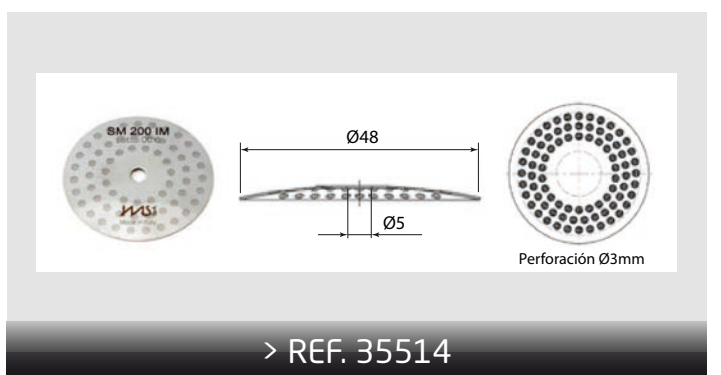

> REF. 35510

MEMBRANA INTEGRADA 200µm

Grupos tipo: Nuova Simonelli, Victoria Arduino.

> REF. 35511

MEMBRANA ALAMBRE 35µm

> REF. 35512

MEMBRANA INTEGRADA 200µm

Grupos tipo: San Marco, Astoria plus 4 you, Wega Concept.

> REF. 35513

MEMBRANA ALAMBRE 35µm

> REF. 35514

MEMBRANA INTEGRADA 200µm

Grupos tipo: Iberital Expression Two, La Spaziale, Dalla Corte.

> REF. 35515

MEMBRANA INTEGRADA 200µm