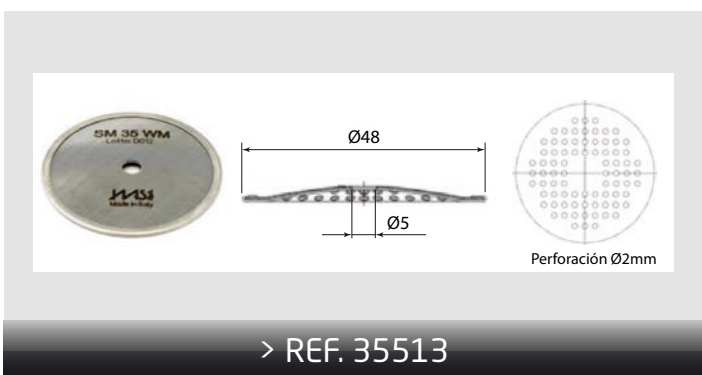

> REF. 35513

MEMBRANA ALAMBRE 35µm

> REF. 35514

MEMBRANA INTEGRADA 200µm

Grupos tipo: Iberital Expression Two, La Spaziale, Dalla Corte.

> REF. 35515

MEMBRANA INTEGRADA 200µm