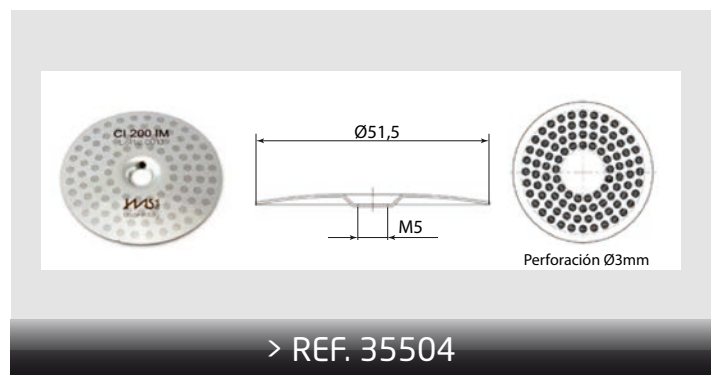

MEMBRANA INTEGRADA 200µm

Grupos tipo: Faema, VBM, Wega, Bezzera, BFC, Bianchi, Brasilia, D. I. D. L'Orchestrale, ECM, Expobar, Fiorenzato, Grimac, Iberital, La Nuova Era, La Scala, Quality Espresso, Rocket, Royal First, La San Remo, SV-SAB, VFA.