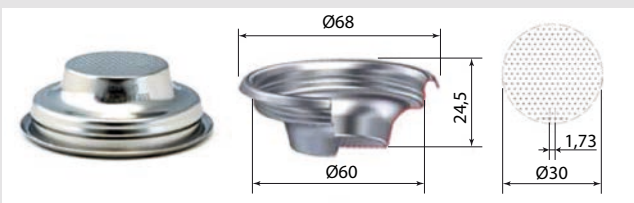

> REF. 35496

1 TAZA 6/9 gr