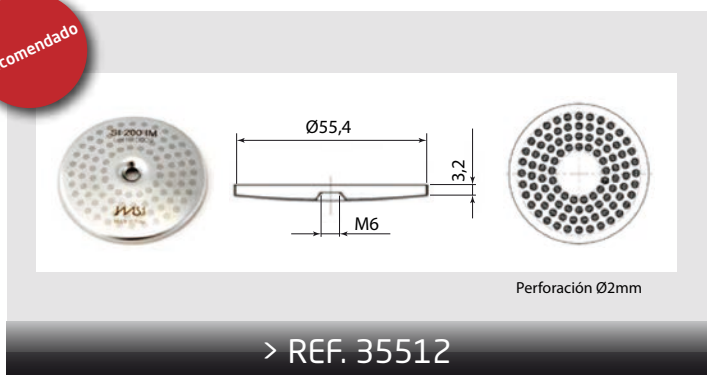

> REF. 35510

MEMBRANA INTEGRADA 200µm

Grupos tipo: Nuova Simonelli, Victoria Arduino.

> REF. 35511

MEMBRANA ALAMBRE 35µm

> REF. 35512

MEMBRANA INTEGRADA 200µm

Grupos tipo: San Marco, Astoria plus 4 you, Wega Concept.

> REF. 35513

MEMBRANA ALAMBRE 35µm

> REF. 35514

MEMBRANA INTEGRADA 200µm

Grupos tipo: Iberital Expression Two, La Spaziale, Dalla Corte.

> REF. 35515

MEMBRANA INTEGRADA 200µm