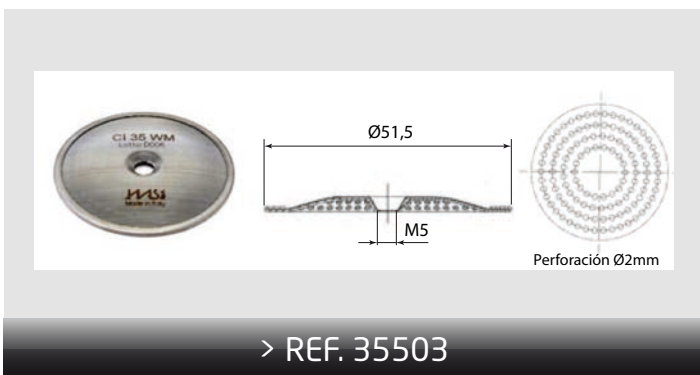

DUCHAS

-Ducha de membraba de alambre: Filtración elevada de 35 µm, distribución uniforme del agua, también bloquea acceso a residuos grasos mejorando así la fase de secado.

-Ducha de membrana integrada: Membrana construida dentro del cuerpo de soporte de la ducha, tiene una capacidad de filtrado de 200 µm. Producto extremadamente duradero y fácil de limpiar.

Grupos tipo: : La Cimballi, Astoria, Elektra, Brasilia.

MEMBRANA ALAMBRE 35µm