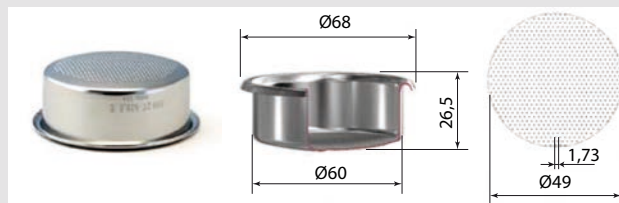

> REF. 35498

2 TAZAS 16/22 gr

Grupos tipo: SAN MARCO, DALLA CORTE, IZZO.