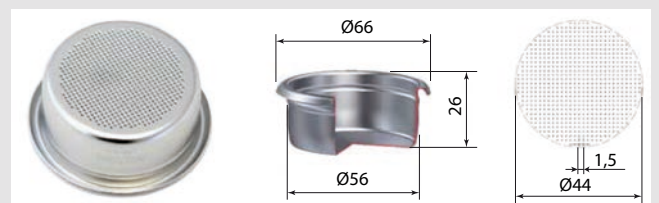

> REF. 35498

2 TAZAS 16/22 gr

Grupos tipo: SAN MARCO, DALLA CORTE, IZZO.

> REF. 35499

1 TAZA 6/9 gr

> REF. 35500

2 TAZAS 12/18 gr

Grupos tipo: Iberital Expression Two, LA SPAZIALE, WEGA CONCEPT, ASTORIA PLUS 4 YOU.

> REF. 35501

1 TAZA 6/9 gr

> REF. 35502

2 TAZAS 12/18 gr

13,20 €

DUCHAS

-Ducha de membraba de alambre: Filtración elevada de 35 µm, distribución uniforme del agua, también bloquea acceso a residuos grasos mejorando así la fase de secado.