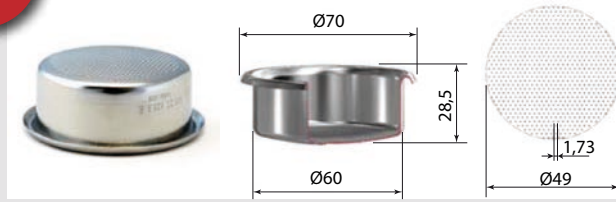

Recomendado

> REF. 35495

2 TAZAS 18/22 gr

Grupos tipo: CIMBALI, CARIMALI, GAGGIA, RENEKA.