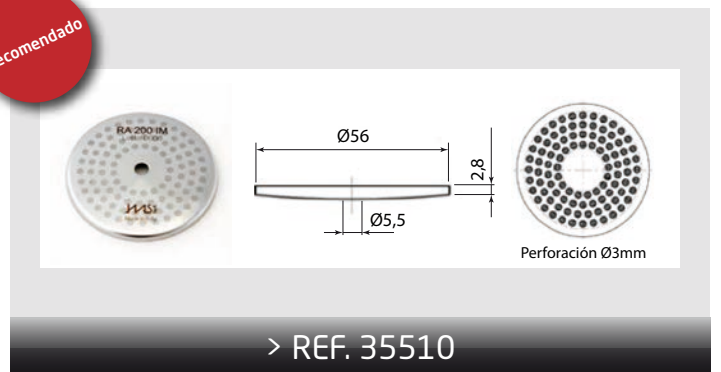

MEMBRANA ALAMBRE 35µm

MEMBRANA INTEGRADA 200µm

Grupos tipo: La Marzocco, Synesso, Slayer.

MEMBRANA ALAMBRE 35µm

MEMBRANA INTEGRADA 200µm

Grupos tipo: Rancilio, Promac.

> REF. 35509

MEMBRANA ALAMBRE 35µm

> REF. 35513

MEMBRANA ALAMBRE 35µm

> REF. 35514

MEMBRANA INTEGRADA 200µm

Grupos tipo: Iberital Expression Two, La Spaziale, Dalla Corte.

> REF. 35515

MEMBRANA INTEGRADA 200µm