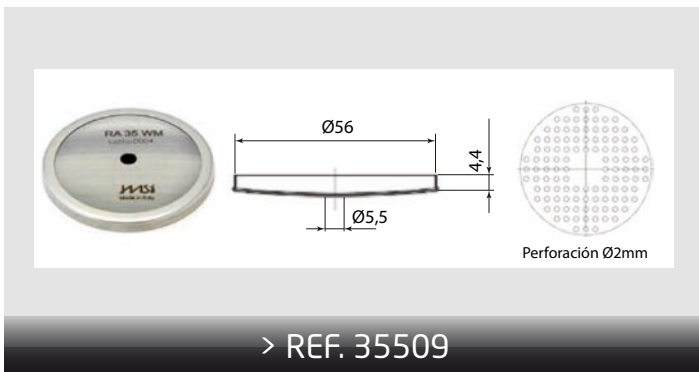

Grupos tipo: Rancilio, Promac.

> REF. 35509

MEMBRANA ALAMBRE 35µm