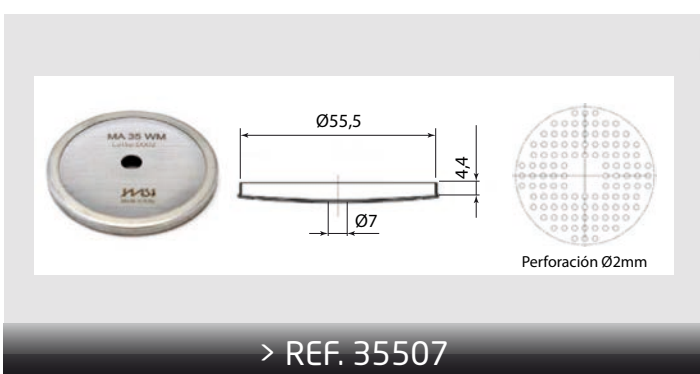

MEMBRANA ALAMBRE 35µm