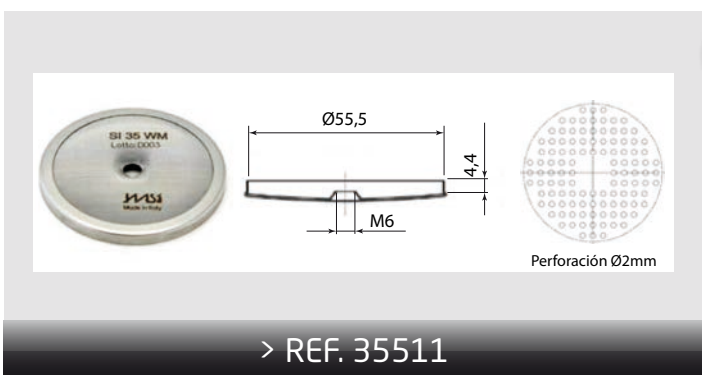

Grupos tipo: Nuova Simonelli, Victoria Arduino.

> REF. 35511

MEMBRANA ALAMBRE 35µm