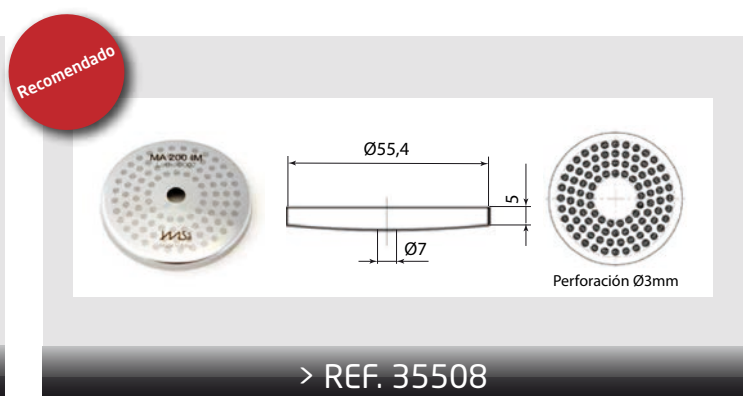

MEMBRANA ALAMBRE 35µm

MEMBRANA INTEGRADA 200µm

Grupos tipo: La Marzocco, Synesso, Slayer.

MEMBRANA ALAMBRE 35µm

MEMBRANA INTEGRADA 200µm

Grupos tipo: Rancilio, Promac.

> REF. 35509

MEMBRANA ALAMBRE 35µm

> REF. 35513

MEMBRANA ALAMBRE 35µm

> REF. 35514

MEMBRANA INTEGRADA 200µm

Grupos tipo: Iberital Expression Two, La Spaziale, Dalla Corte.

> REF. 35515

MEMBRANA INTEGRADA 200µm