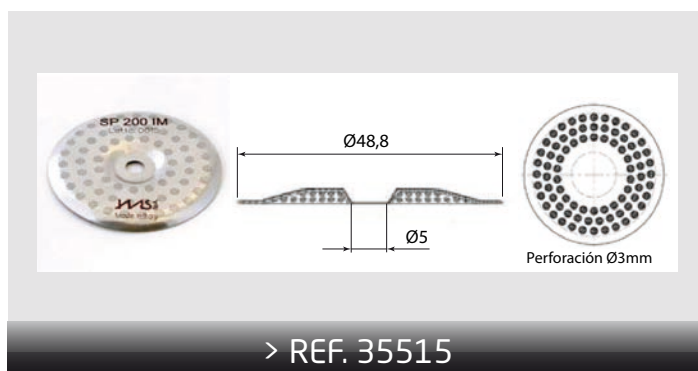

> REF. 35513

MEMBRANA ALAMBRE 35µm

> REF. 35514

MEMBRANA INTEGRADA 200µm

Grupos tipo: Iberital Expression Two, La Spaziale, Dalla Corte.

> REF. 35515

MEMBRANA INTEGRADA 200µm